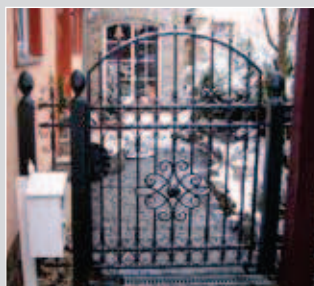

Detailzeichnung für einen Zaun links und die fertige Umsetzung rechts.